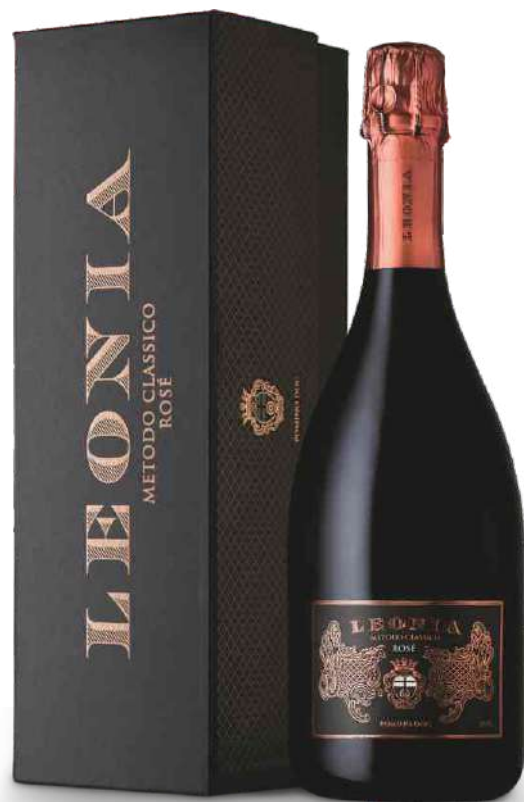

**Cod. PS03**

**LEONIA  
SHOPPER**

Metodo Classico Brut Millesimato  
Pomino Spumante Bianco DOC

1 BOTT 750 ML  
**Cod. 2A06PS1**  
1 BOTT MAGNUM  
**Cod. 2A06PS2**

CASTELLO  
POMINO  
Pomino  
TOSCANA

### LEONIA ROSÉ ASTUCCIO

Metodo Classico  
Brut Millesimato  
Pomino Spumante  
Rosé DOC

750 ML

**Cod. PO75**

MAGNUM

**Cod. PO15**